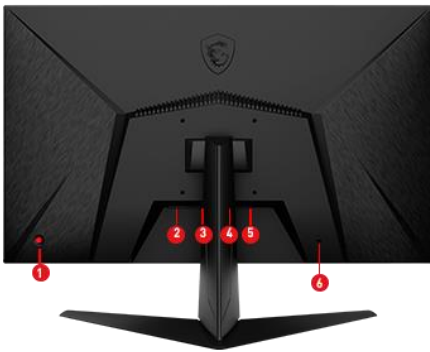

Produkt Highlights

- IPS Panel - Optimiert Farben und Helligkeit des Bildschirms
- 170Hz Bildwiederholrate - Reagiert schneller mit glatteren Bildern
- 1ms Reaktionszeit - Beseitigt Tearing und ruckeln
- Großer Farbraum - Die Farben und Details im Spiel wirken realistischer und präziser
- Night Vision - Intelligenter Schwarztuner, der feine Details in dunklen Bereichen hervorhebt und so erhellt
- AMD FreeSync™ Technologie - Verhindert Tearing und Ruckeln und sorgt für ein extrem flüssiges, verzögerungsfreies Gameplay
- Randloses Design - Ultimative Gameplay-Erfahrung
- Anti-Flicker und Less Blue Light - spiele noch länger ohne schmerzende Augen oder Müdigkeit
- 178° weiter Blickwinkel - Dank des weiten Betrachtungswinkels bleiben Farben und Details auch in größeren Winkeln scharf